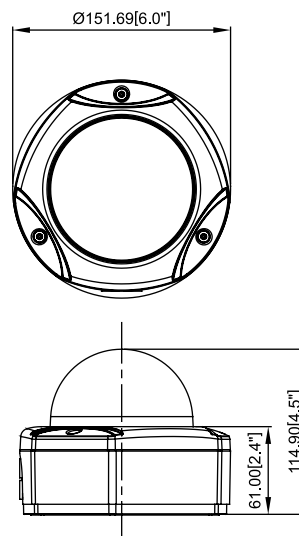

- |                                 |                                  |
|---------------------------------|----------------------------------|
| ① LAN Port                      | ④ Analog Video Output            |
| ② WAN Port                      | ⑤ Audio & Digital Input / Output |
| ③ DC 12 V / AC 24 V Power Input |                                  |

## DIMENSION DIAGRAM

Unit: mm [inch]